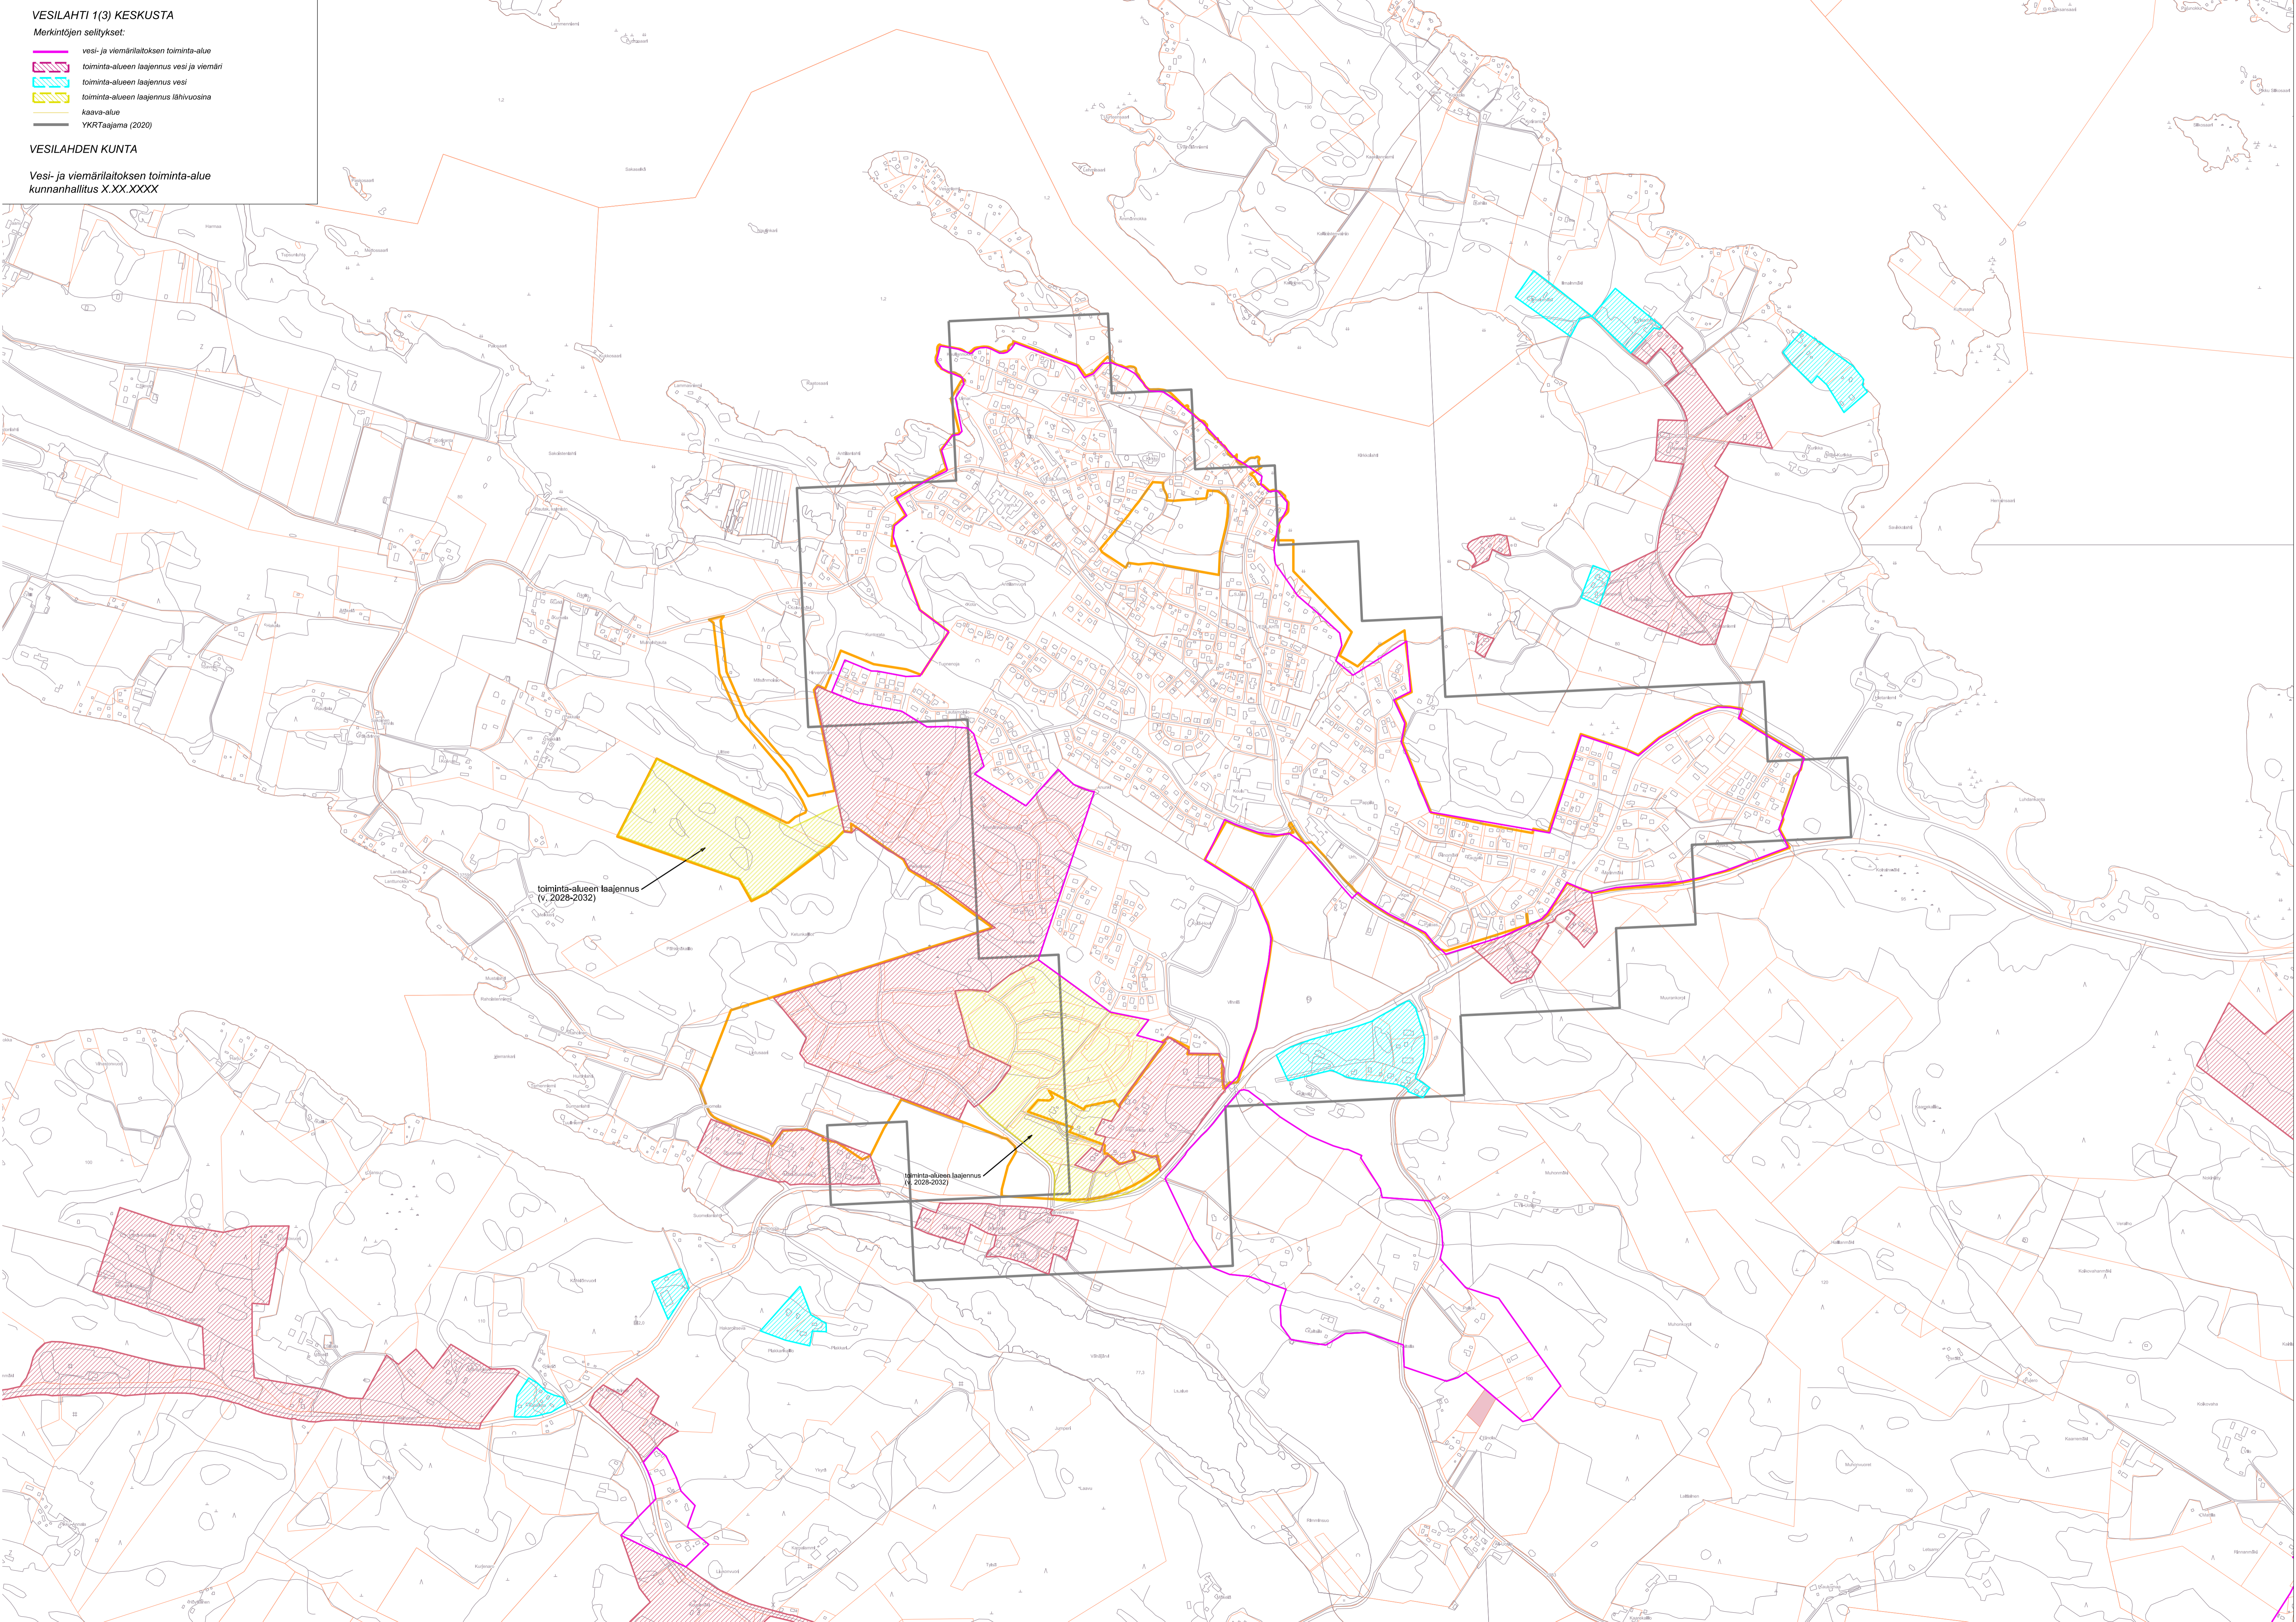

VESILAHTI 1(3) KESKUSTA

Merkintöjen selitykset:

- vesi- ja viemärlaitoksen toiminta-alue
- toiminta-alueen laajennus vesi ja viemäri
- toiminta-alueen laajennus vesi
- toiminta-alueen laajennus lähivuosina
- kaava-alue
- YKRT-ajama (2020)

VESILAHDEN KUNTA

Vesi- ja viemärlaitoksen toiminta-alue  
kunnanhallitus X.XX.XXXX

toiminta-alueen laajennus  
(v. 2028-2032)

toiminta-alueen laajennus  
(v. 2028-2032)